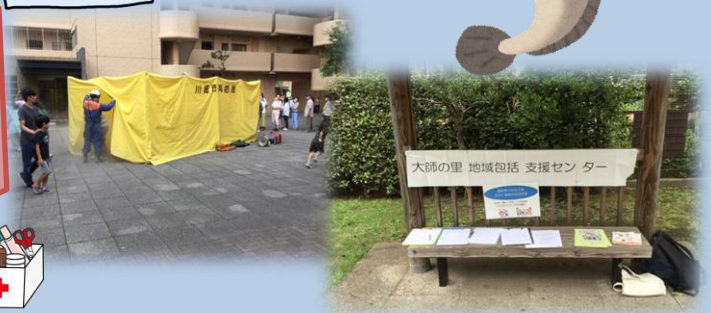

2020も防災意識はしっかり